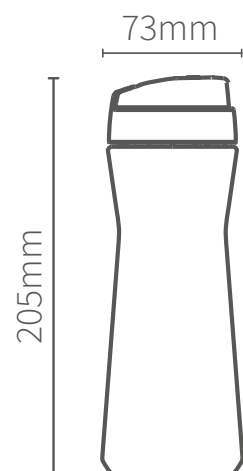

dim

HIDRATACIÓN
LINEA **VICENTE**

Productos pensados para llevar.
Al gym, a la oficina o a la escuela
siempre la opción ideal.

PRÁCTICAS Y DIVERTIDAS

Boca ancha para hielos
y fácil lavado.

Pico sin rosca para mayor comodidad
al tomar

BOTELLA

Stars

Colores:

Rock it

Colores:

500ml
Materiales:
Polipropileno y
Polipropileno Random

PRODUCTO
RECICLABLE

| PRODUCTO | REF | COLORES | EAN | DUN | MEDIDAS | DATOS LOGÍSTICOS |
|--|-----------|--------------|---------------|----------------|---|--|
| BOTELLA "Stars" 500ml  | 6001-ER20 | Rosa y aqua | 7798143725425 | 17798143725422 |  | Unidades por bulto: 20 Peso neto: 1,4 kg Peso bruto: 1,8 kg Medidas caja: 29 x 39 x 22 cm Cajas por nivel de pallet: 10 Niveles máximos por pallet: 4 |
| | 6001-EA20 | Azul y verde | 7798143725418 | 17798143725415 | | |
| | 6001-EG20 | Gris mono | 7798143725432 | 17798143725439 | | |
| BOTELLA "Rock it" 500ml  | 6001-AR20 | Rosa y gris | 7798143725456 | 17798143725453 |  | Unidades por bulto: 20 Peso neto: 1,4 kg Peso bruto: 1,8 kg Medidas caja: 29 x 39 x 22 cm Cajas por nivel de pallet: 10 Niveles máximos por pallet: 4 |
| | 6001-AA20 | Azul y gris | 7798143725463 | 17798143725460 | | |
| | 6001-AG20 | Gris mono | 7798143725449 | 17798143725446 | | |